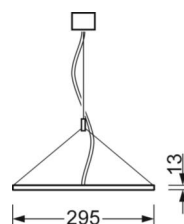

## Механика

цвет корпуса	белый стандартный для электротехники RAL 9016
размеры (LxWxH/DxH)	1195mm x 295mm x 13mm
вес (нетто)	4.6kg
Вид монтажа	установка отдельных светильников на подвесе

## размеры

L	1195 mm	Длина
B	295 mm	Ширина
H	13 mm	Высота
A1	625 mm	Расстояние между точками крепежа при одиночной установке
P min	150 mm	Минимальная длина подвеса
P max	1600 mm	Максимальная длина подвеса