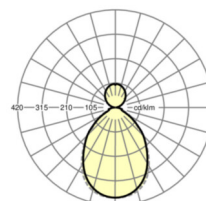

параметры

номер заказа	60203036650
код EAN	4020863350889
номер таможенного тарифа	94051190
Знак прохождения контроля	IP 20/40, класс защиты II, для рабочих мест за дисплеем 65°<3000, F, Indoor, CE
Степень ударопрочности IK	IK02
Температура окружающая	ta 25°C
Особые свойства	Готовность к IoT «Ready for IoT»
Гарантийный срок	5 лет
Государственные программы поддержки	BEG - государственные субсидии для энергосберегающих зданий (действительна только для Германии)

электротехника

Балласт	Электронный драйвер DALI2 (1 штука)
Мощность системы	38W
сетевое напряжение	230V/50Hz
автоматический предохранитель (пусковой ток)	12 штук/B10, 20 штук/B16
класс энергосбережения/Источник света	C

Оптика

Оснастка	LED, цветопередача/оттенок света CRI ≥ 80 / 3000K
Допуск для координаты цветности (MacAdam)	3SDCM
Фотобиологическая безопасность (светильник)	RG0
Номинальный световой поток	5023lm
Срок службы LED	50000h L90/B10 (Tq 25°C), 100000h L70/B50 (Tq 25°C)
светоотдача светильников	133lm/W
UGR поп./вдоль	15.9 / 16.0

DEEP-LINK

<https://www.regiolum.de/ru/article/60203036650>

Ссылка	LED 5000lm 830
ηLB	100 %
Φ ↓/↑	73 % / 27 %
UGR поп./вдоль дисплей	15.9 / 16.0
	65° < 3000cd/m²