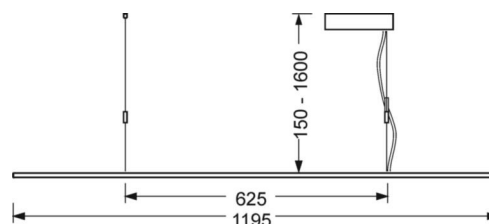

## Механика

цвет корпуса	белый стандартный для электротехники RAL 9016
размеры (LxWxH/DxH)	1195mm x 295mm x 13mm
вес (нетто)	4.6kg
Вид монтажа	установка отдельных светильников на подвесе

## размеры

L	1195 mm	Длина
B	295 mm	Ширина
H	13 mm	Высота
A1	625 mm	Расстояние между точками крепежа при одиночной установке
P min	150 mm	Минимальная длина подвеса
P max	1600 mm	Максимальная длина подвеса